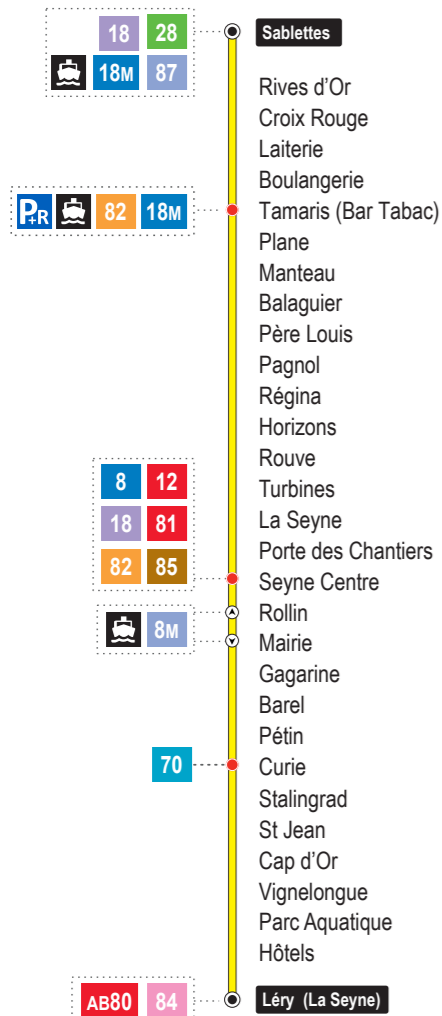

Maison de la Mobilité
34 rue d'Alger à Toulon

Toute l'information et les horaires en temps réel

Un numéro à votre service
04 94 03 87 03
reseau mistral.com

HIVER

du 2 sept. 2019 au 5 juillet 2020

83

Léry (Six Fours)
<> Sablettes

HORAIRES

Édition septembre 2019

reseau mistral

MÉTROPOLE
TOULON PROVENCE MÉDITERRANÉE

LA SEYNE-SUR-MER

Les + de la ligne

- Relie le quartier Léry au centre-ville de La Seyne
- Liaison vers les Sablettes avec le bateau-bus 18M
- Dessert la corniche Tamaris et le Fort Balaguiér