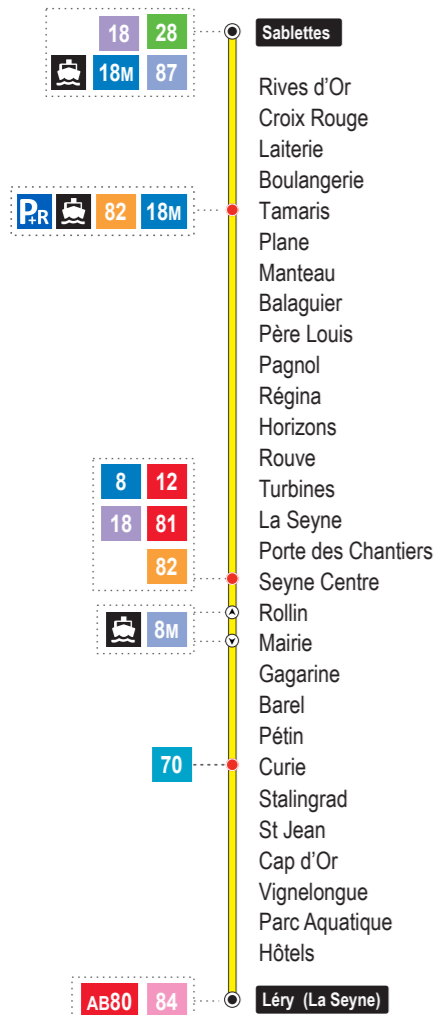

**HIVER** du 31 août 2020 au 11 juillet 2021

# 83

Léry (Six-Fours)  
<> Sablettes

# HORAIRES

Édition septembre 2020

reseaumistral

MÉTROPOLE  
Toulon PROVENCE MÉDITERRANÉE

LA SEYNE-SUR-MER

## Les + de la ligne

- Relie le quartier Léry au centre-ville de La Seyne
- Liaison vers les Sablettes avec le bateau-bus 18M
- Dessert la corniche Tamaris et le Fort Balaguiér